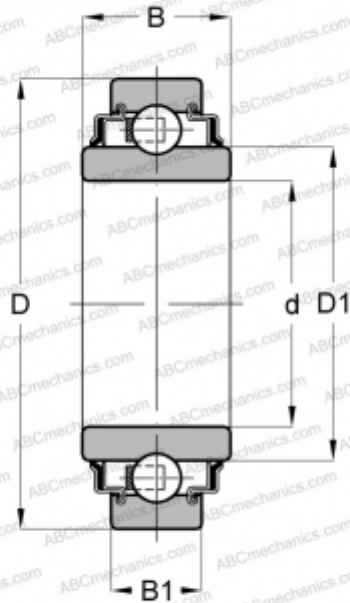

204-KRR INA

Закрепляемые шарикоподшипники

ТИП: Шарикоподшипники, Закрепляемые подшипники, С широким внутренним кольцом, С цилиндрической поверхностью наружного кольца, Серия 2..-KRR, 2..-KRR-АН..(INA), двусторонние уплотнения

Технические характеристики

РАЗМЕРЫ, ММ

d	20,000
D	47,000
B	17,700
B1	14,000

МАССА, КГ

0,120

ПРОИЗВОДИТЕЛЬ

[INA](#)

ЗАМЕНЯЕТ

204-XL-KRR