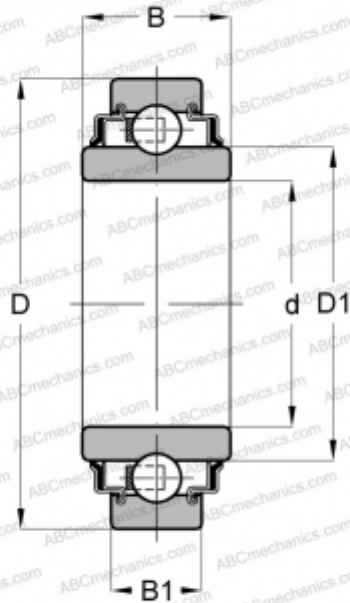

## 205-KRR INA

Закрепляемые шарикоподшипники

ТИП: Шарикоподшипники, Закрепляемые подшипники, С широким внутренним кольцом, С цилиндрической поверхностью наружного кольца, Серия 2..-KRR, 2..-KRR-АН..(INA), двусторонние уплотнения

#### РАЗМЕРЫ, ММ

d	25,000
D	52,000
B	21,000
B1	15,000