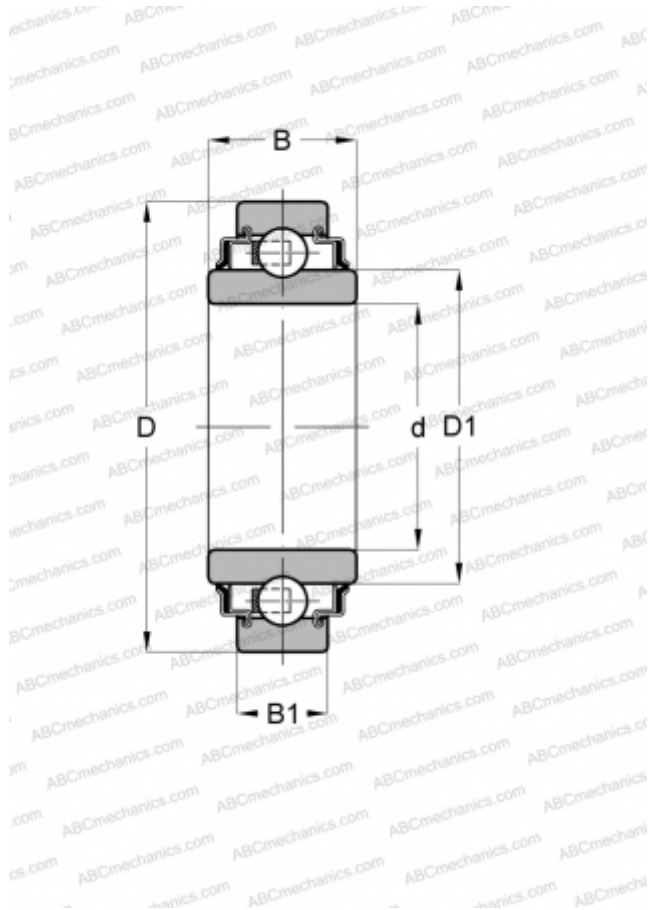

206-KRR INA

Закрепляемые шарикоподшипники

ТИП: Шарикоподшипники, Закрепляемые подшипники, С широким внутренним кольцом, С цилиндрической поверхностью наружного кольца, Серия 2..-KRR, 2..-KRR-АН..(INA), двусторонние уплотнения

Технические характеристики

РАЗМЕРЫ, ММ

d	30,000
D	62,000
B	24,000
B1	16,000

МАССА, КГ

0,240

ПРОИЗВОДИТЕЛЬ

[INA](#)

ЗАМЕНЯЕТ

206-XL-KRR