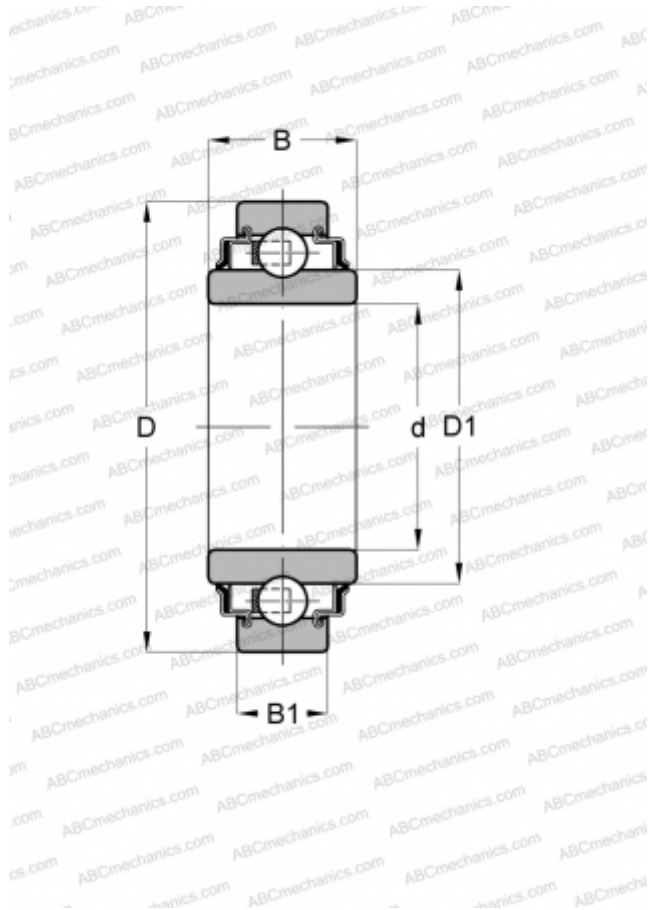

207-KRR-АН03 INA

Закрепляемые шарикоподшипники

ТИП: Шарикоподшипники, Закрепляемые подшипники, С широким внутренним кольцом, С цилиндрической поверхностью наружного кольца, Серия 2..-KRR, 2..-KRR-АН..(INA), двусторонние уплотнения

Технические характеристики

РАЗМЕРЫ, ММ

d	35,000
D	72,000
B	25,000
B1	17,000

МАССА, КГ

0,350

ПРОИЗВОДИТЕЛЬ

[INA](#)

ЗАМЕНЯЕТ

207-XL-KRR-АН03