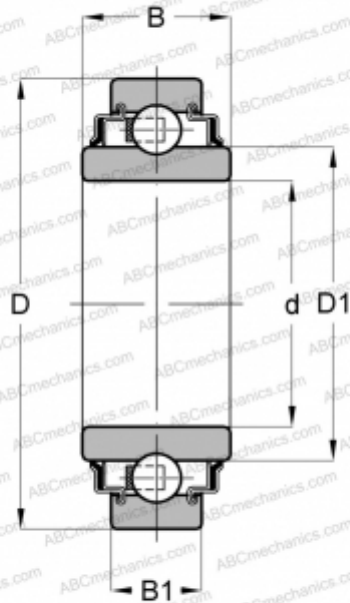

## 209-KRR INA

Закрепляемые шарикоподшипники

ТИП: Шарикоподшипники, Закрепляемые подшипники, С широким внутренним кольцом, С цилиндрической поверхностью наружного кольца, Серия 2..-KRR, 2..-KRR-АН..(INA), двусторонние уплотнения

#### РАЗМЕРЫ, ММ

d	45,000
D	85,000
B	30,000
B1	19,000