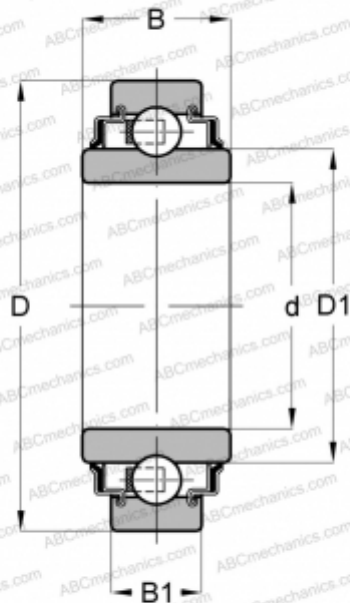

212-KRR INA

Закрепляемые шарикоподшипники

ТИП: Шарикоподшипники, Закрепляемые подшипники, С широким внутренним кольцом, С цилиндрической поверхностью наружного кольца, Серия 2..-KRR, 2..-KRR-АН..(INA), двусторонние уплотнения

Технические характеристики

РАЗМЕРЫ, ММ

d	60,000
D	110,000
B	36,000
B1	22,000

МАССА, КГ

1,100

ПРОИЗВОДИТЕЛЬ

[INA](#)

ЗАМЕНЯЕТ

212-XL-KRR