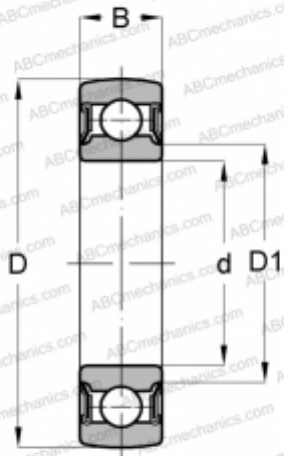

## 201-NPP-B INA

Закрепляемые шарикоподшипники

ТИП: Шарикоподшипники, Закрепляемые подшипники, Самоустанавливающиеся, Со сферической поверхностью наружного кольца, Серия 2..-NPP-B(INA), двусторонние уплотнения

#### РАЗМЕРЫ, ММ

d	12,000
D	32,000
D1	17,100
B	10,000