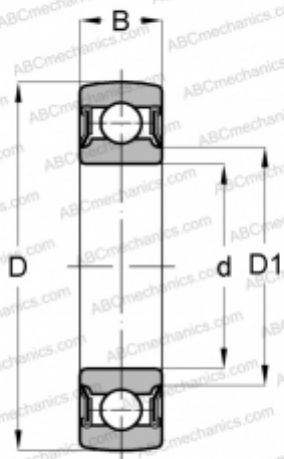

## 203-NPP-B INA

Закрепляемые шарикоподшипники

ТИП: Шарикоподшипники, Закрепляемые подшипники, Самоустанавливающиеся, Со сферической поверхностью наружного кольца, Серия 2..-NPP-B(INA), двусторонние уплотнения

#### РАЗМЕРЫ, ММ

d	17,000
D	40,000
D1	22,500
B	12,000