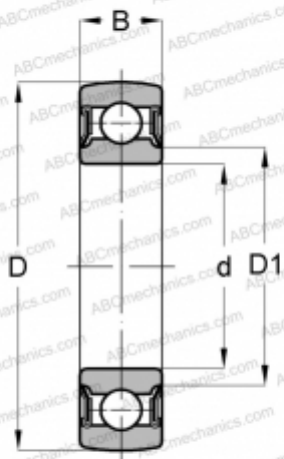

## 204-NPP-B INA

Закрепляемые шарикоподшипники

ТИП: Шарикоподшипники, Закрепляемые подшипники, Самоустанавливающиеся, Со сферической поверхностью наружного кольца, Серия 2..-NPP-B(INA), двусторонние уплотнения

#### РАЗМЕРЫ, ММ

d	20,000
D	47,000
D1	26,500
B	14,000