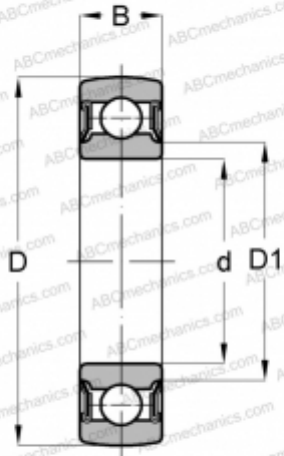

205-NPP-B INA

Закрепляемые шарикоподшипники

ТИП: Шарикоподшипники, Закрепляемые подшипники, Самоустанавливающиеся, Со сферической поверхностью наружного кольца, Серия 2..-NPP-B(INA), двусторонние уплотнения

Технические характеристики

РАЗМЕРЫ, ММ

d	25,000
D	52,000
D1	30,300
B	15,000

МАССА, КГ

0,130

ПРОИЗВОДИТЕЛЬ

[INA](#)

ЗАМЕНЯЕТ

205-XL-NPP-B