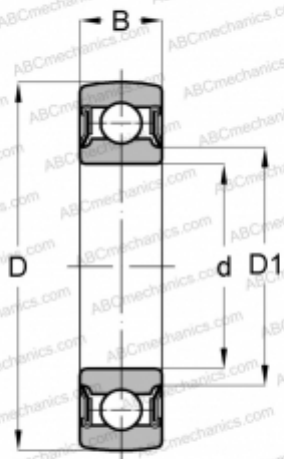

## 206-NPP-B INA

Закрепляемые шарикоподшипники

ТИП: Шарикоподшипники, Закрепляемые подшипники, Самоустанавливающиеся, Со сферической поверхностью наружного кольца, Серия 2..-NPP-B(INA), двусторонние уплотнения

#### РАЗМЕРЫ, ММ

|    |        |
|----|--------|
| d  | 30,000 |
| D  | 62,000 |
| D1 | 37,400 |
| B  | 16,000 |