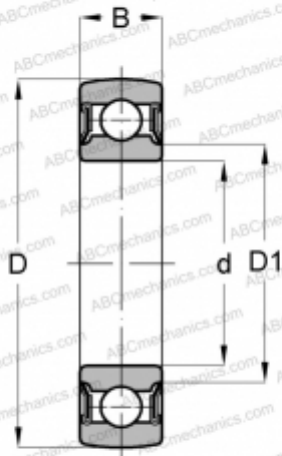

## 207-NPP-B INA

Закрепляемые шарикоподшипники

ТИП: Шарикоподшипники, Закрепляемые подшипники, Самоустанавливающиеся, Со сферической поверхностью наружного кольца, Серия 2..-NPP-B(INA), двусторонние уплотнения

#### РАЗМЕРЫ, ММ

d	35,000
D	72,000
D1	42,400
B	17,000