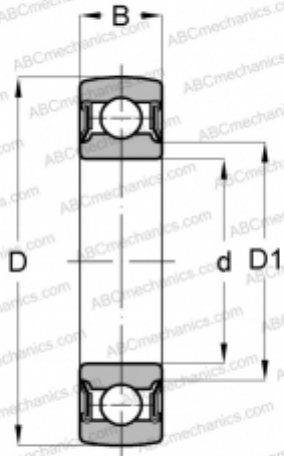

208-NPP-B INA

Закрепляемые шарикоподшипники

ТИП: Шарикоподшипники, Закрепляемые подшипники, Самоустанавливающиеся, Со сферической поверхностью наружного кольца, Серия 2..-NPP-B(INA), двусторонние уплотнения

Технические характеристики

РАЗМЕРЫ, ММ

d	40,000
D	80,000
D1	48,400
B	18,000

МАССА, КГ

0,370

ПРОИЗВОДИТЕЛЬ

[INA](#)

ЗАМЕНЯЕТ

208-XL-NPP-B