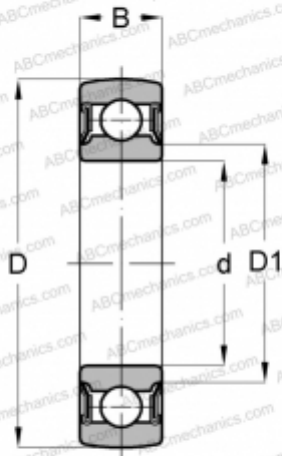

209-NPP-B INA

Закрепляемые шарикоподшипники

ТИП: Шарикоподшипники, Закрепляемые подшипники, Самоустанавливающиеся, Со сферической поверхностью наружного кольца, Серия 2..-NPP-B(INA), двусторонние уплотнения

Технические характеристики

РАЗМЕРЫ, ММ

d	45,000
D	85,000
D1	53,200
B	19,000

МАССА, КГ

0,410

ПРОИЗВОДИТЕЛЬ

[INA](#)

ЗАМЕНЯЕТ