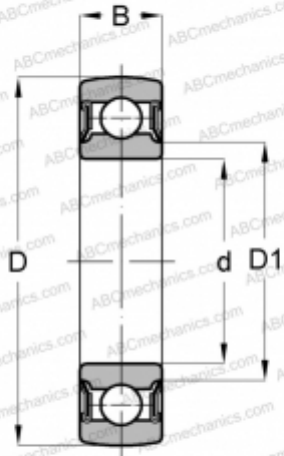

## 210-NPP-B INA

Закрепляемые шарикоподшипники

ТИП: Шарикоподшипники, Закрепляемые подшипники, Самоустанавливающиеся, Со сферической поверхностью наружного кольца, Серия 2..-NPP-B(INA), двусторонние уплотнения

#### РАЗМЕРЫ, ММ

d	50,000
D	90,000
D1	58,200
B	20,000