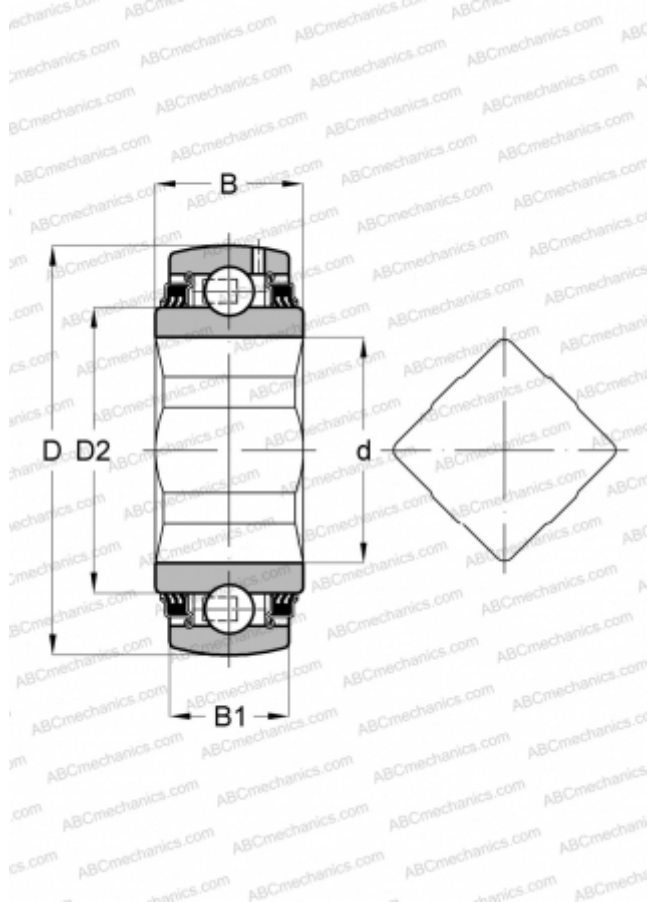

VKE28-209-KTT-B-GA47/70 INA

Закрепляемые шарикоподшипники

ТИП: Шарикоподшипники, Закрепляемые подшипники, Самоустанавливающиеся, Со сферической поверхностью наружного кольца, Серия VK(E)..-KTT-B(INA), двусторонние уплотнения, внутреннее кольцо с квадратным отверстием

Технические характеристики

РАЗМЕРЫ, ММ

d	28,000
D	85,000
D2	57,900
B	42,900
B1	22,000

МАССА, КГ 0,890

ПРОИЗВОДИТЕЛЬ [INA](#)