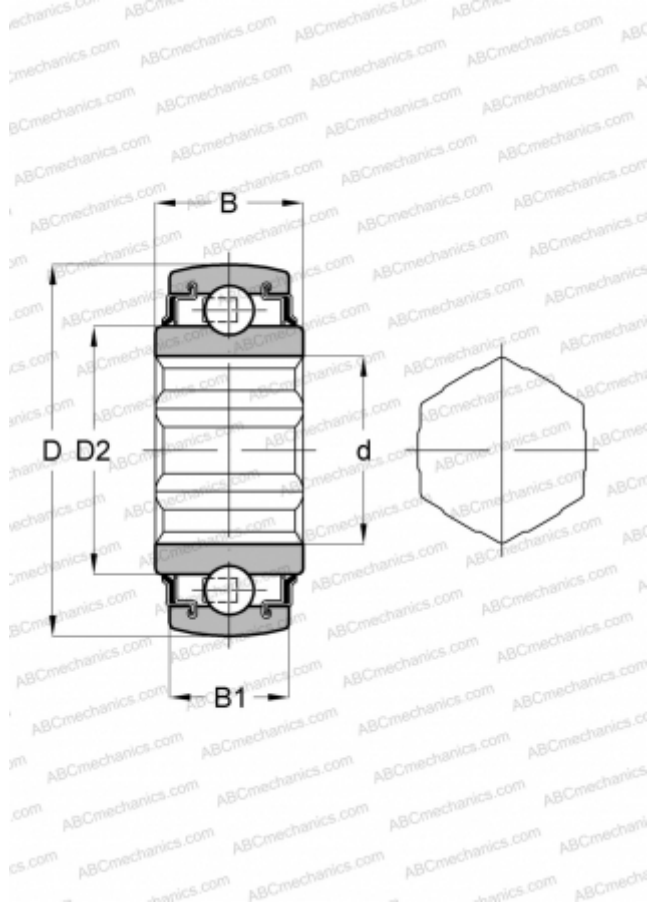

SK010-204-KRR-B INA

Закрепляемые шарикоподшипники

ТИП: Шарикоподшипники, Закрепляемые подшипники, Самоустанавливающиеся, Со сферической поверхностью наружного кольца, Серия SK..-KRR-B(INA), двусторонние уплотнения, внутреннее кольцо с шестигранным отверстием

Технические характеристики

РАЗМЕРЫ, ММ

d	16,100
D	47,000
D2	27,600
B	17,700
B1	14,000

МАССА, КГ

0,120

ПРОИЗВОДИТЕЛЬ

[INA](#)