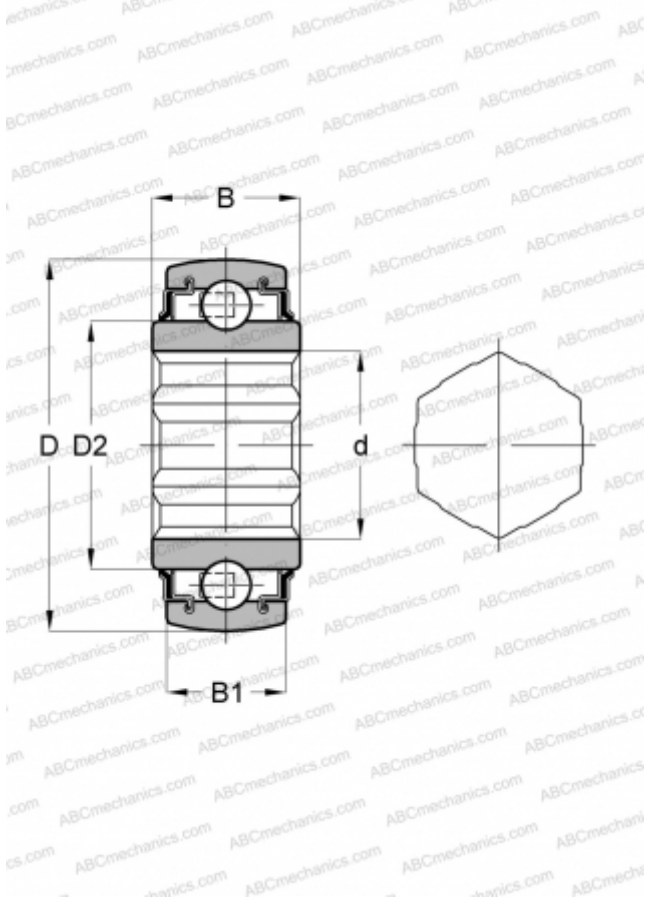

SKE17-204-KRR-B INA

Закрепляемые шарикоподшипники

ТИП: Шарикоподшипники, Закрепляемые подшипники, Самоустанавливающиеся, Со сферической поверхностью наружного кольца, Серия SK..-KRR-B(INA), двусторонние уплотнения, внутреннее кольцо с шестигранным отверстием

Технические характеристики

РАЗМЕРЫ, ММ

d	17,000
D	47,000
D2	28,700
B	17,700
B1	14,000

МАССА, КГ

0,120

ПРОИЗВОДИТЕЛЬ

[INA](#)