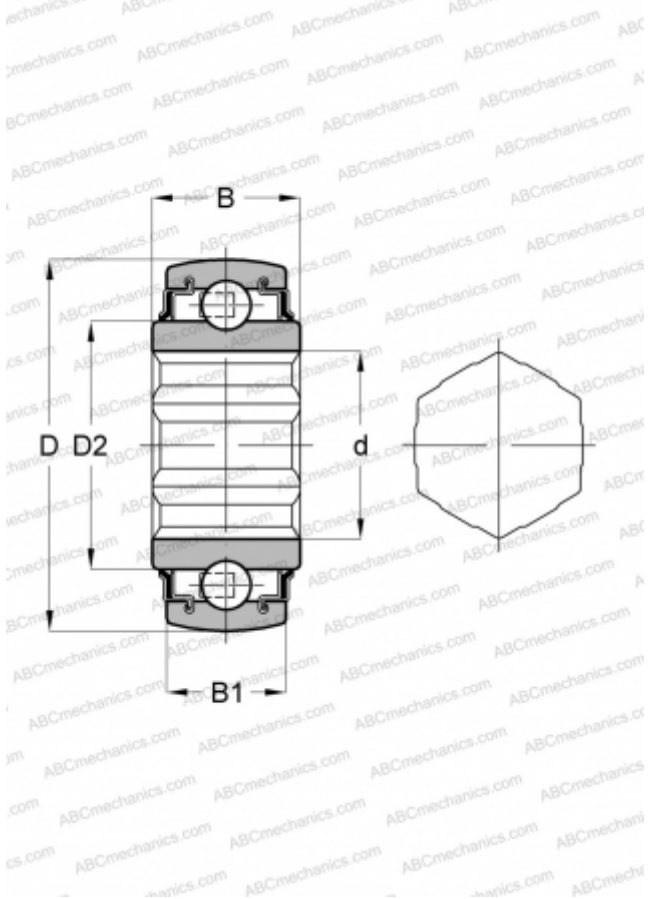

## SK014-205-KRR-B INA

Закрепляемые шарикоподшипники

ТИП: Шарикоподшипники, Закрепляемые подшипники, Самоустанавливающиеся, Со сферической поверхностью наружного кольца, Серия SK..-KRR-B(INA), двусторонние уплотнения, внутреннее кольцо с шестигранным отверстием

#### РАЗМЕРЫ, ММ

d	22,225
D	52,000
D2	33,800
B	25,400
B1	15,000