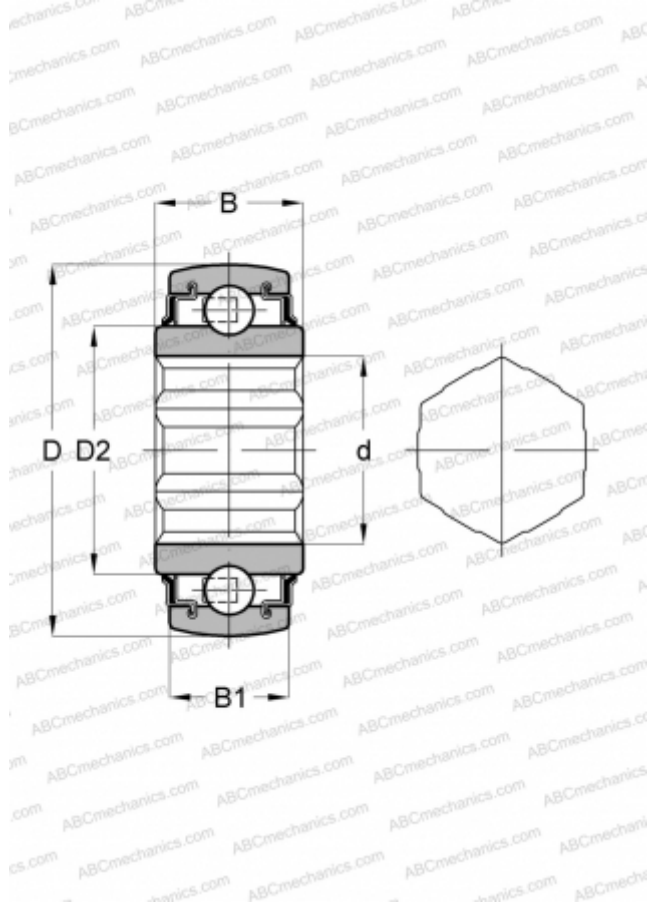

SK100-206-KRR-B-AN11 INA

Закрепляемые шарикоподшипники

ТИП: Шарикоподшипники, Закрепляемые подшипники, Самоустанавливающиеся, Со сферической поверхностью наружного кольца, Серия SK..-KRR-B(INA), двусторонние уплотнения, внутреннее кольцо с шестигранным отверстием

Технические характеристики

РАЗМЕРЫ, ММ

d	25,400
D	62,000
D2	40,200
B	24,000
B1	16,000

МАССА, КГ

0,320

ПРОИЗВОДИТЕЛЬ

[INA](#)