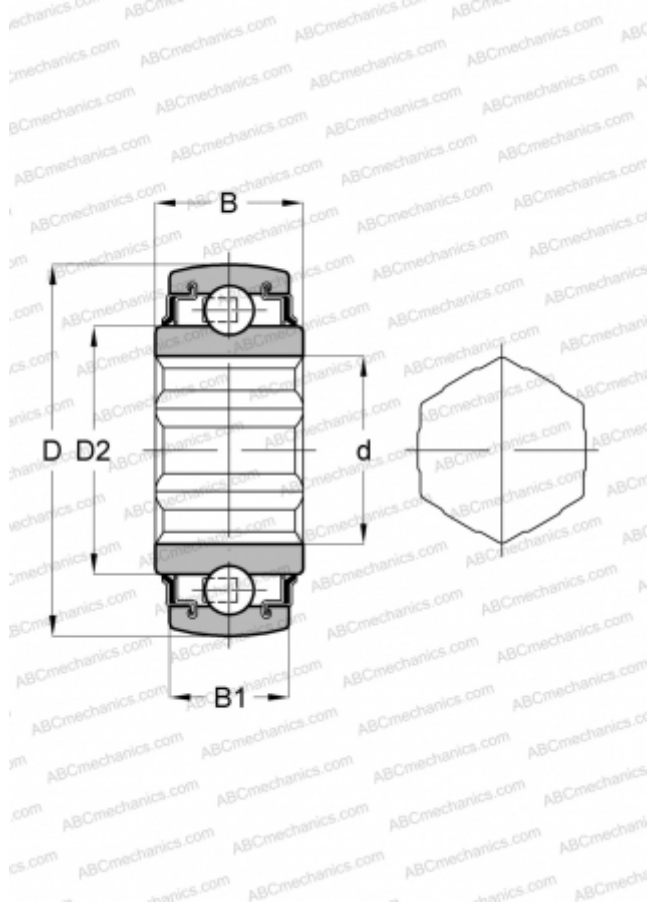

## SK102-207-KRR-B-AN10 INA

Закрепляемые шарикоподшипники

ТИП: Шарикоподшипники, Закрепляемые подшипники, Самоустанавливающиеся, Со сферической поверхностью наружного кольца, Серия SK..-KRR-B(INA), двусторонние уплотнения, внутреннее кольцо с шестигранным отверстием

#### РАЗМЕРЫ, ММ

d	28,575
D	72,000
D2	46,800
B	37,700
B1	17,000

#### МАССА, КГ

0,450