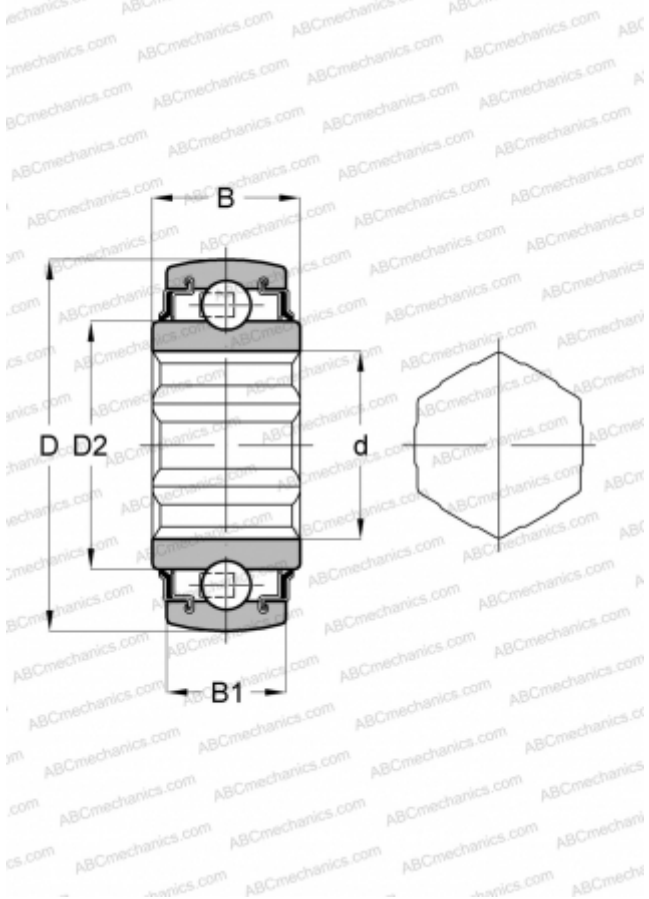

SK104-207-KRR-B-AN12 INA

Закрепляемые шарикоподшипники

ТИП: Шарикоподшипники, Закрепляемые подшипники, Самоустанавливающиеся, Со сферической поверхностью наружного кольца, Серия SK..-KRR-B(INA), двусторонние уплотнения, внутреннее кольцо с шестигранным отверстием

Технические характеристики

РАЗМЕРЫ, ММ

d	31,750
D	72,000
D2	46,800
B	25,000
B1	17,000

МАССА, КГ

0,450

ПРОИЗВОДИТЕЛЬ

[INA](#)