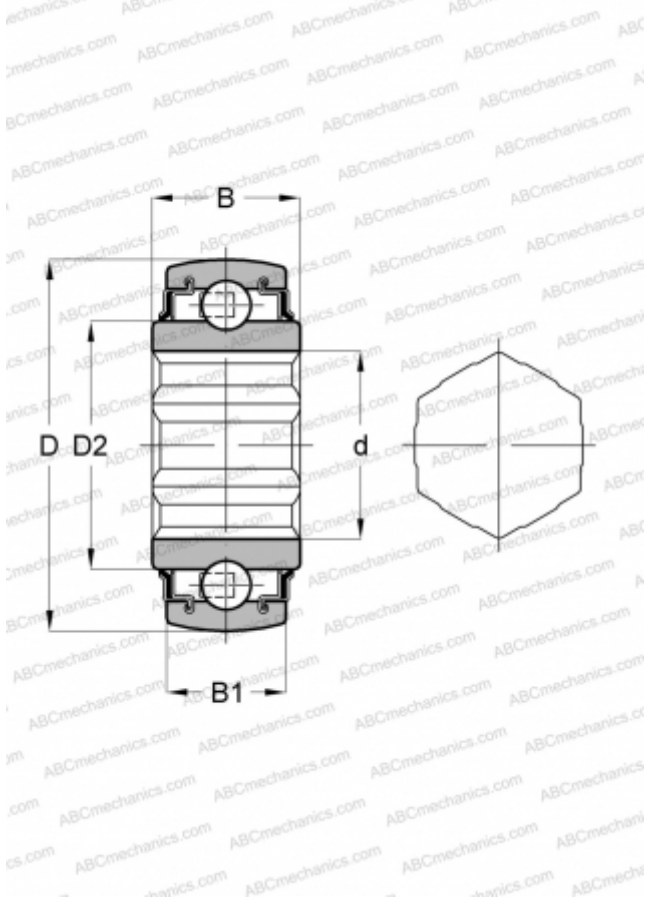

SK106-208-KRR-B-L402/70 INA

Закрепляемые шарикоподшипники

ТИП: Шарикоподшипники, Закрепляемые подшипники, Самоустанавливающиеся, Со сферической поверхностью наружного кольца, Серия SK..-KRR-B(INA), двусторонние уплотнения, внутреннее кольцо с шестигранным отверстием

Технические характеристики

РАЗМЕРЫ, ММ

d	34,925
D	80,000
D2	52,300
B	36,500
B1	20,900

МАССА, КГ

0,590

ПРОИЗВОДИТЕЛЬ

[INA](#)