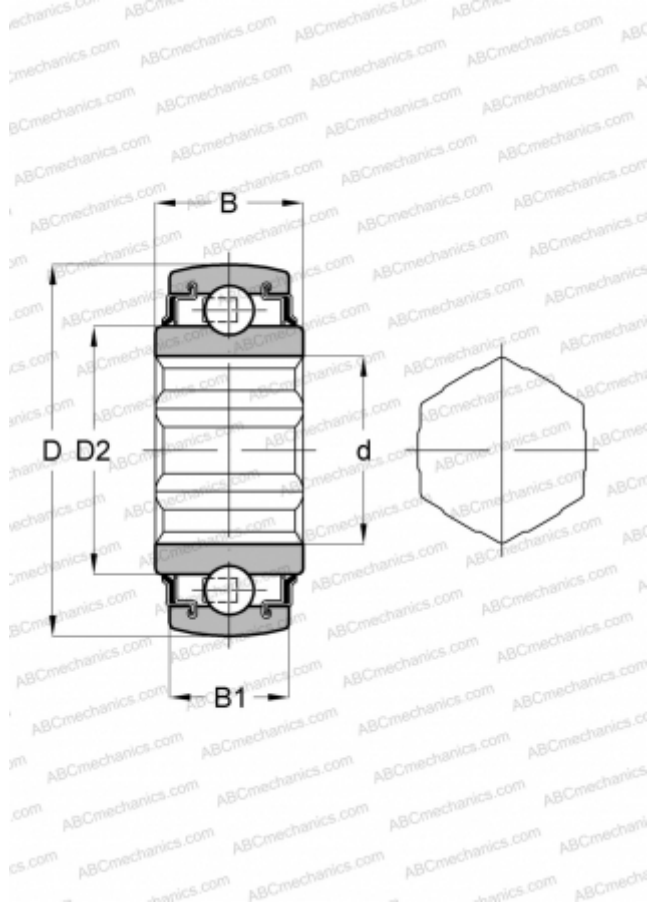

SK108-209-KRR-B-L402/70-AN11 INA

Закрепляемые шарикоподшипники

ТИП: Шарикоподшипники, Закрепляемые подшипники, Самоустанавливающиеся, Со сферической поверхностью наружного кольца, Серия SK..-KRR-B(INA), двусторонние уплотнения, внутреннее кольцо с шестигранным отверстием

Технические характеристики

РАЗМЕРЫ, ММ

d	38,100
D	85,000
D2	57,900
B	30,000
B1	19,000

МАССА, КГ 0,590

ПРОИЗВОДИТЕЛЬ [INA](http://www.ina.com)