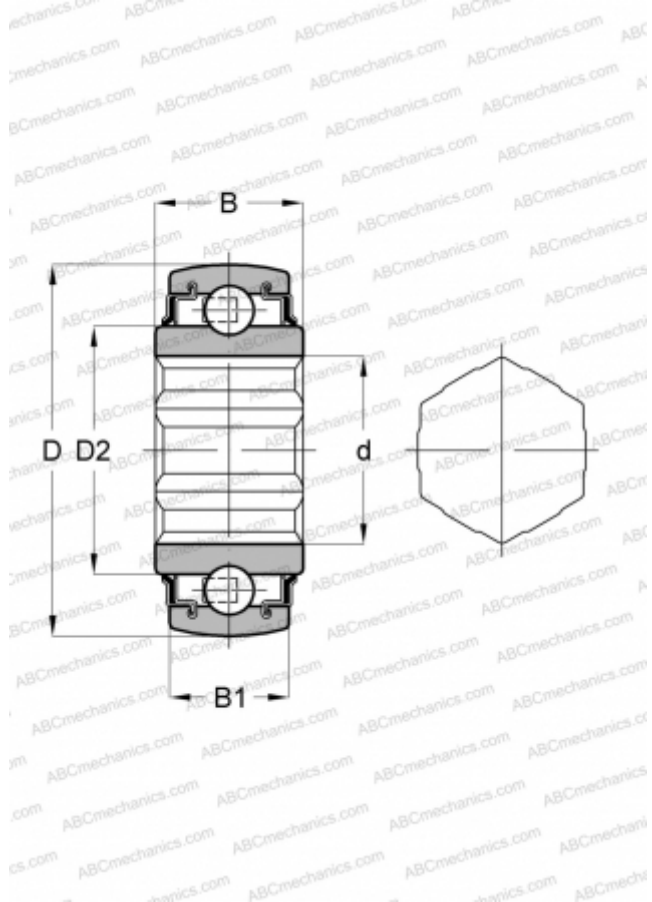

## SK108-210-KRR-B INA

Закрепляемые шарикоподшипники

ТИП: Шарикоподшипники, Закрепляемые подшипники, Самоустанавливающиеся, Со сферической поверхностью наружного кольца, Серия SK..-KRR-B(INA), двусторонние уплотнения, внутреннее кольцо с шестигранным отверстием

#### РАЗМЕРЫ, ММ

d	38,100
D	90,000
D2	62,800
B	30,000
B1	22,000

**МАССА, КГ** 0,780

**ПРОИЗВОДИТЕЛЬ** [INA](http://www.ina.com)