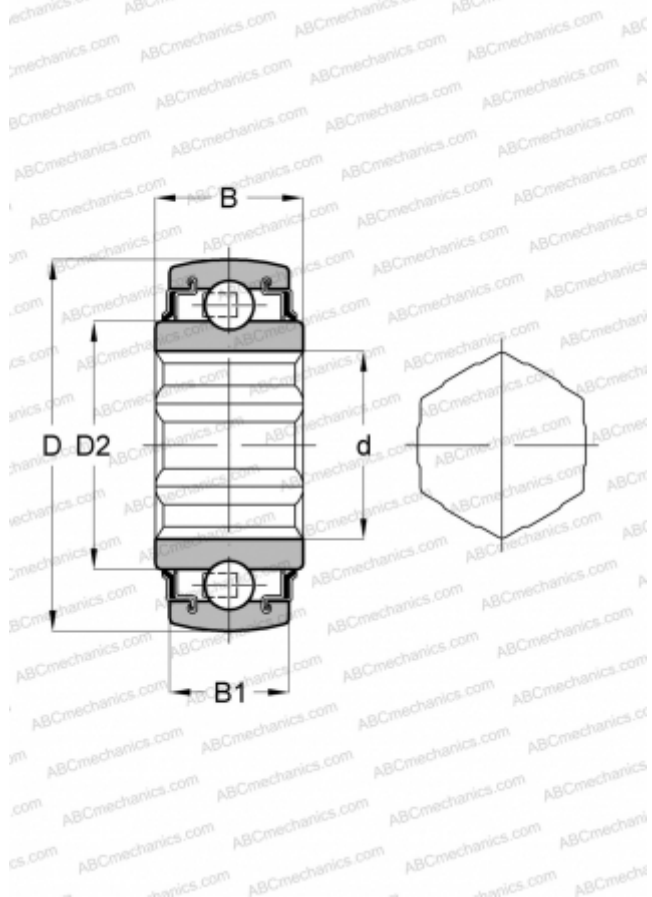

SK108-210-KRR-B-AN01 INA

Закрепляемые шарикоподшипники

ТИП: Шарикоподшипники, Закрепляемые подшипники, Самоустанавливающиеся, Со сферической поверхностью наружного кольца, Серия SK..-KRR-B(INA), двусторонние уплотнения, внутреннее кольцо с шестигранным отверстием

Технические характеристики

РАЗМЕРЫ, ММ

d	38,100
D	90,000
D2	62,800
B	32,000
B1	22,000

МАССА, КГ

0,750

ПРОИЗВОДИТЕЛЬ

[INA](#)