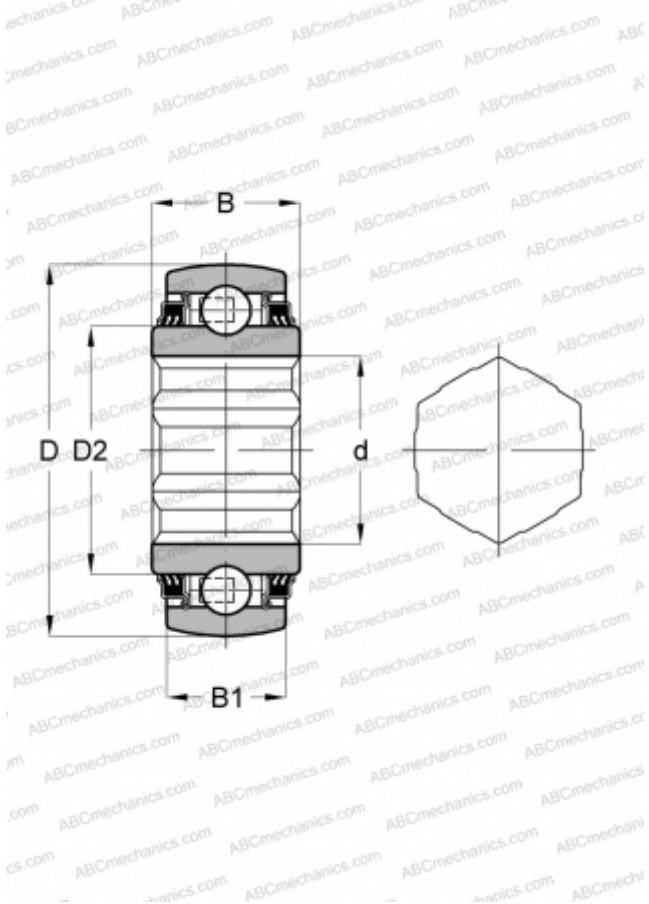

SK104-207-KTT-B INA

Закрепляемые шарикоподшипники

ТИП: Шарикоподшипники, Закрепляемые подшипники, Самоустанавливающиеся, Со сферической поверхностью наружного кольца, Серия SK...KTT-B(INA), двусторонние уплотнения, внутреннее кольцо с шестигранным отверстием

Технические характеристики

РАЗМЕРЫ, ММ

d	31,750
D	72,000
D2	46,800
B	37,900
B1	19,000

МАССА, КГ

0,480

ПРОИЗВОДИТЕЛЬ

[INA](#)