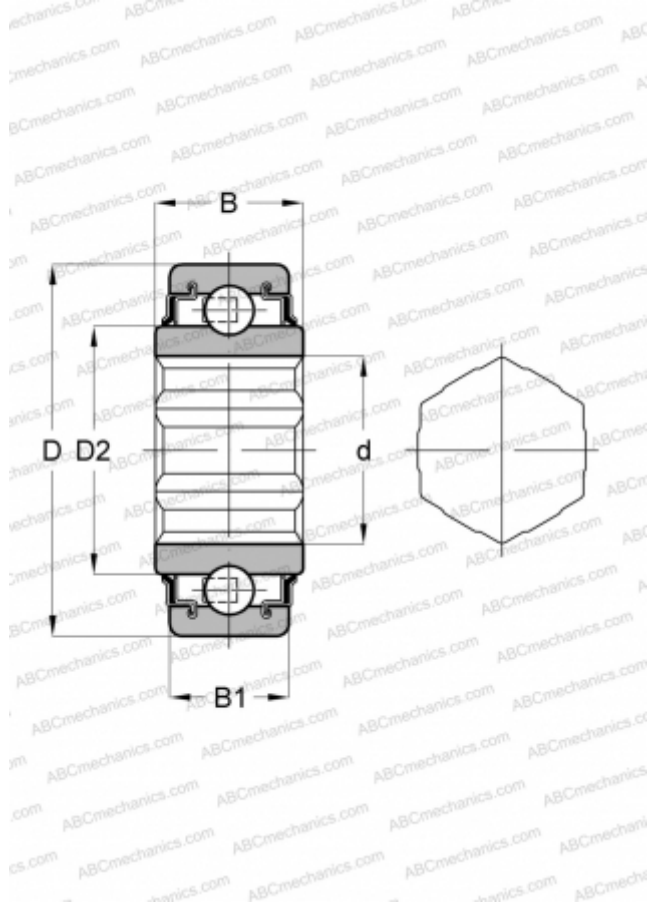

## SK014-205-KRR INA

Закрепляемые шарикоподшипники

ТИП: Шарикоподшипники, Закрепляемые подшипники, Самоустанавливающиеся, С цилиндрической поверхностью наружного кольца, Серия SK.-KRR(INA), двусторонние уплотнения, внутреннее кольцо с шестигранным отверстием

#### РАЗМЕРЫ, ММ

d	22,225
D	52,000
D2	33,800
B	25,400
B1	15,000

#### МАССА, КГ

0,180