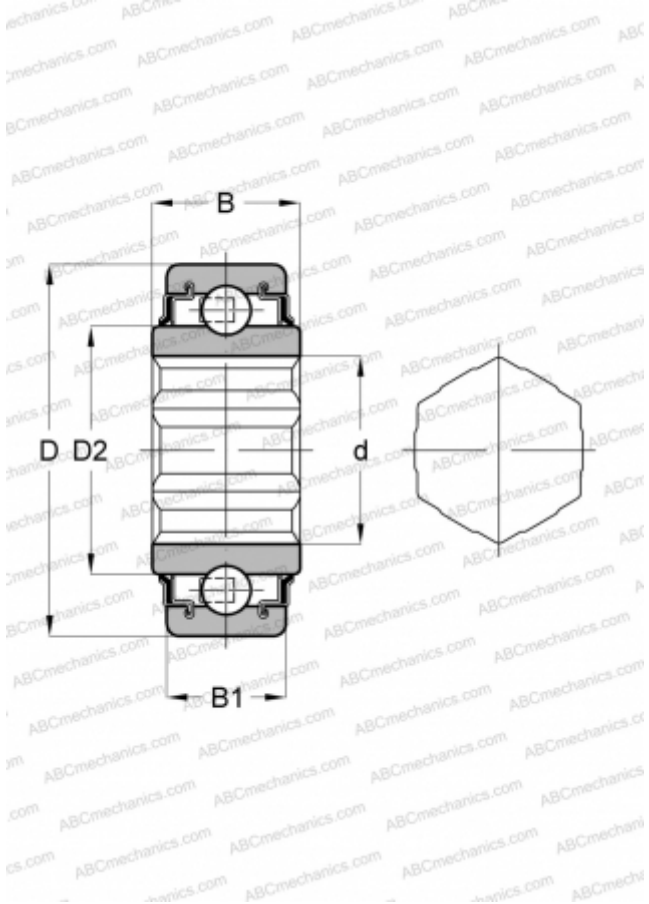

SK100-206-KRR-AN11 INA

Закрепляемые шарикоподшипники

ТИП: Шарикоподшипники, Закрепляемые подшипники, Самоустанавливающиеся, С цилиндрической поверхностью наружного кольца, Серия SK.-KRR(INA), двусторонние уплотнения, внутреннее кольцо с шестигранным отверстием

Технические характеристики

РАЗМЕРЫ, ММ

d	25,400
D	62,000
D2	40,200
B	24,000
B1	16,000

МАССА, КГ

0,270

ПРОИЗВОДИТЕЛЬ

[INA](#)