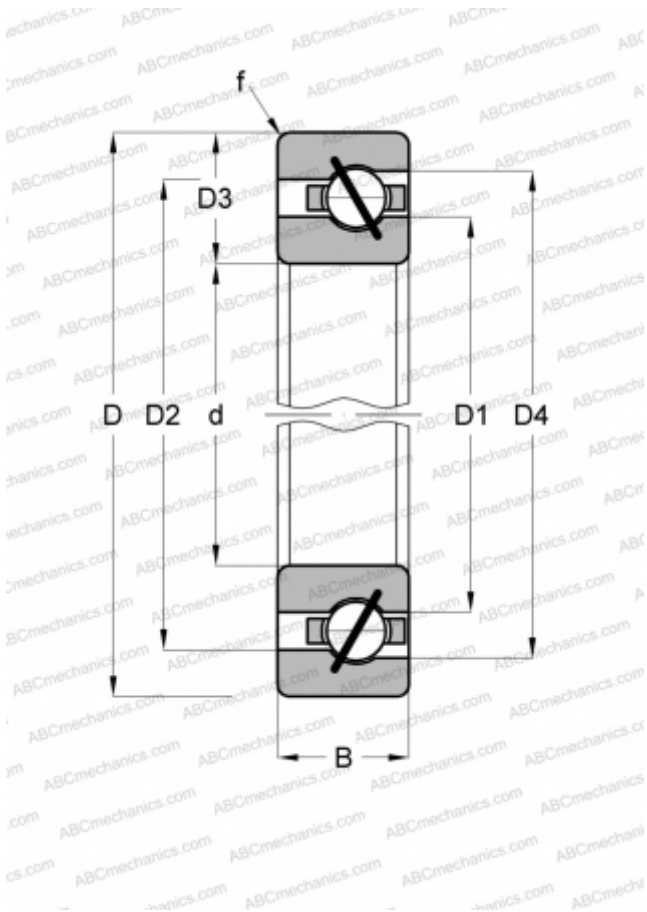

CSEAA010 INA

Сверхтонкие подшипники

ТИП: Шарикоподшипники, Сверхтонкие подшипники, Радиально-упорные, Открытые, дюймовые

Технические характеристики

РАЗМЕРЫ, ММ

d	25,400
D	34,925
D1	28,956
D2	31,369
D3	4,763
D4	32,360
B	4,763
f	0,381