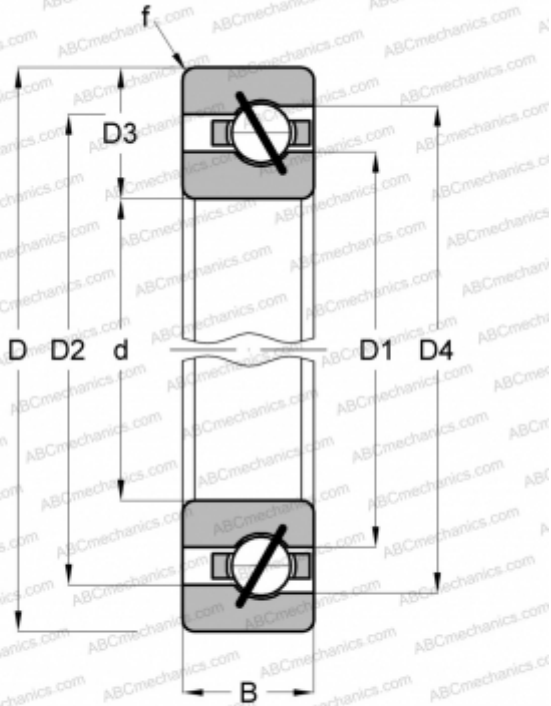

CSEAA015 INA

Сверхтонкие подшипники

ТИП: Шарикоподшипники, Сверхтонкие подшипники, Радиально-упорные, Открытые, дюймовые

Технические характеристики

РАЗМЕРЫ, ММ

d	38,100
D	47,625
D1	41,656
D2	44,069
D3	4,763
D4	45,060
B	4,763
f	0,381