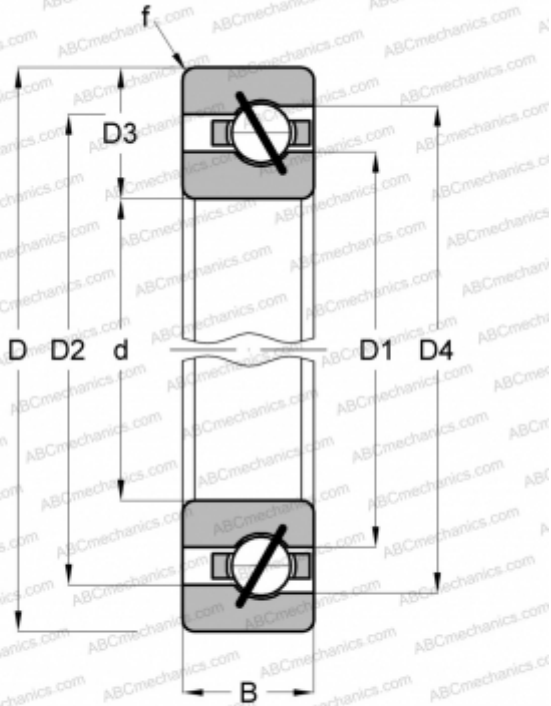

CSEC045 INA

Сверхтонкие подшипники

ТИП: Шарикоподшипники, Сверхтонкие подшипники, Радиально-упорные, Открытые, дюймовые

Технические характеристики

РАЗМЕРЫ, ММ

| | |
|----|---------|
| d | 114,300 |
| D | 133,350 |
| D1 | 121,336 |
| D2 | 126,314 |
| D3 | 9,525 |
| D4 | 128,321 |
| B | 9,525 |
| f | 1,016 |

МАССА, КГ

0,227

ПРОИЗВОДИТЕЛЬ

[INA](#)

АНАЛОГИ

| | |
|--------|---------------------------|
| KAYDON | KC045AR0 |
| FAG | L15SA408 |
| NSK | NBA 11409 |
| SKF | FPAC 408 |
| KAYDON | KF045AR0 |
| INA | CSEF045 |
| SKF | FPAF 408 |