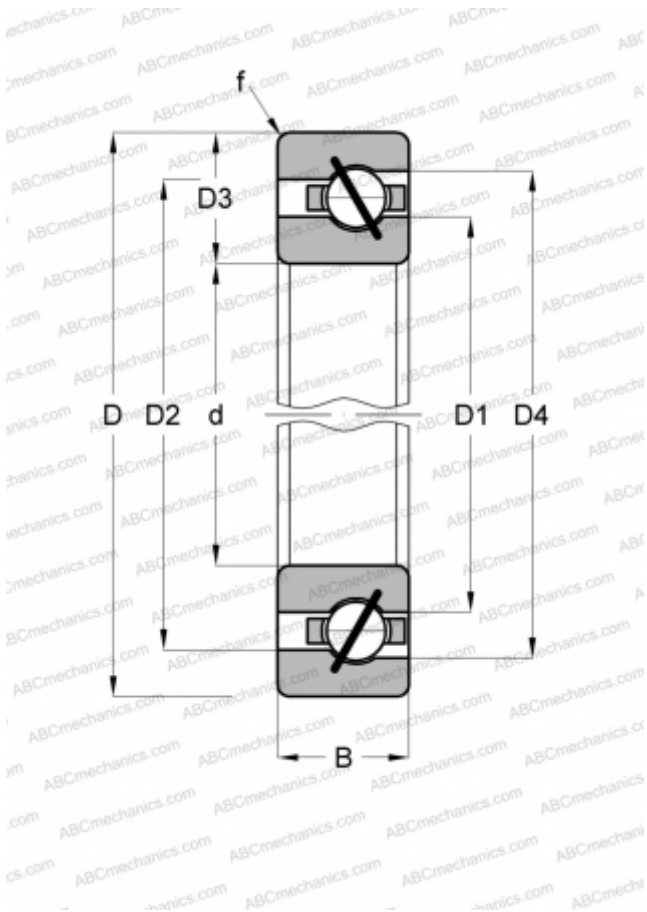

CSEC047 INA

Сверхтонкие подшипники

ТИП: Шарикоподшипники, Сверхтонкие подшипники, Радиально-упорные, Открытые, дюймовые

Технические характеристики

РАЗМЕРЫ, ММ

| | |
|----|---------|
| d | 120,650 |
| D | 139,700 |
| D1 | 127,686 |
| D2 | 132,664 |
| D3 | 9,525 |
| D4 | 134,671 |
| B | 9,525 |
| f | 1,016 |