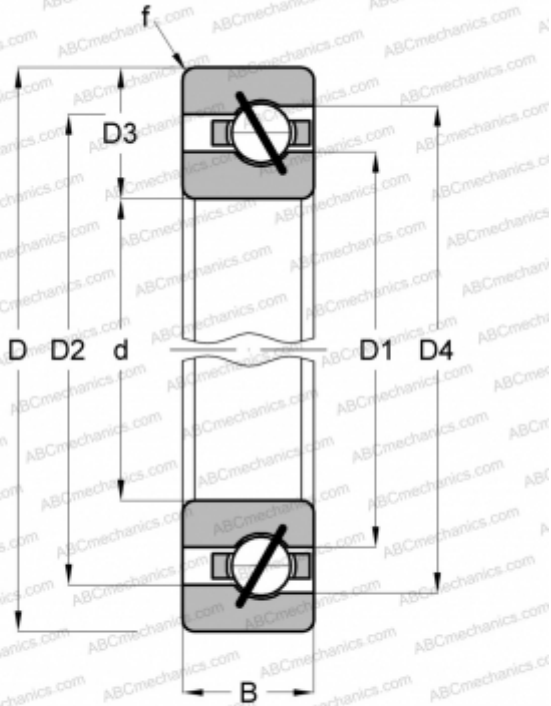

CSED050 INA

Сверхтонкие подшипники

ТИП: Шарикоподшипники, Сверхтонкие подшипники, Радиально-упорные, Открытые, дюймовые

Технические характеристики

РАЗМЕРЫ, ММ

d	127,000
D	152,400
D1	136,398
D2	143,002
D3	12,700
D4	145,796
B	12,700
f	1,524