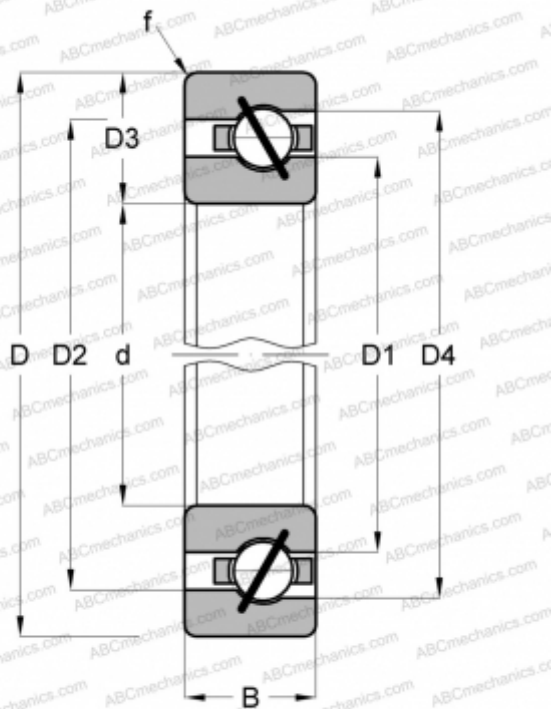

CSEF047 INA

Сверхтонкие подшипники

ТИП: Шарикоподшипники, Сверхтонкие подшипники, Радиально-упорные, Открытые, дюймовые

Технические характеристики

РАЗМЕРЫ, ММ

d	120,650
D	158,750
D1	134,747
D2	144,653
D3	19,050
D4	148,971
B	19,050
f	2,032