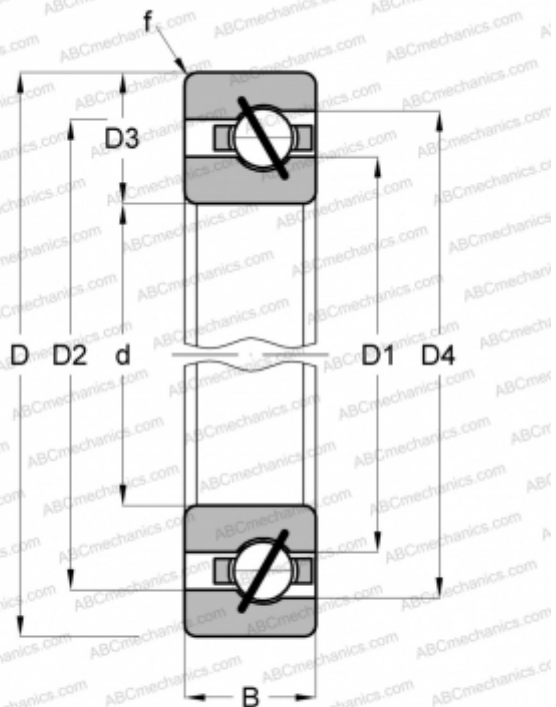

FRAG 3000 SKF

Сверхтонкие подшипники

ТИП: Шарикоподшипники, Сверхтонкие подшипники, Радиально-упорные, Открытые, дюймовые

Технические характеристики

РАЗМЕРЫ, ММ

d	762,000
D	812,800
D1	780,847
D2	793,953
D3	25,400
D4	798,855
B	25,400
f	2,032

МАССА, КГ

10,206

ПРОИЗВОДИТЕЛЬ

[SKF](#)

АНАЛОГИ

KAYDON	KG300AR0
INA	CSEG300