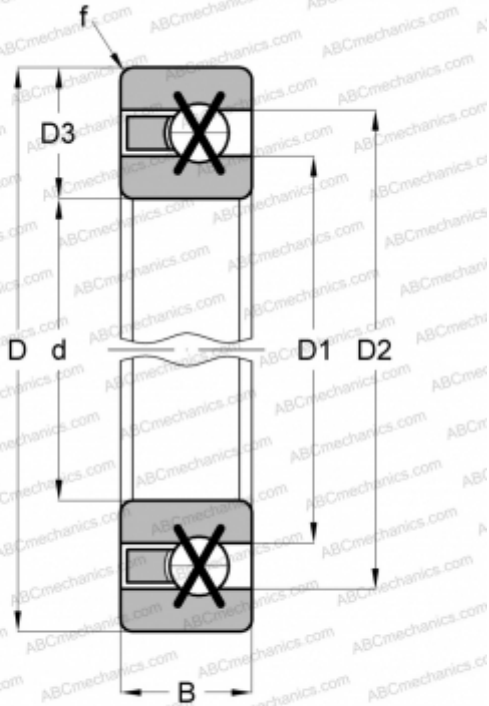

CSXB020 INA

Сверхтонкие подшипники

ТИП: Шарикоподшипники, Сверхтонкие подшипники, Радиально-упорные с четырёхточечным контактом, Открытые, дюймовые

Технические характеристики

РАЗМЕРЫ, ММ

| | |
|----|--------|
| d | 50,800 |
| D | 66,675 |
| D1 | 56,667 |
| D2 | 60,782 |
| D3 | 7,938 |
| B | 7,938 |
| f | 1,016 |