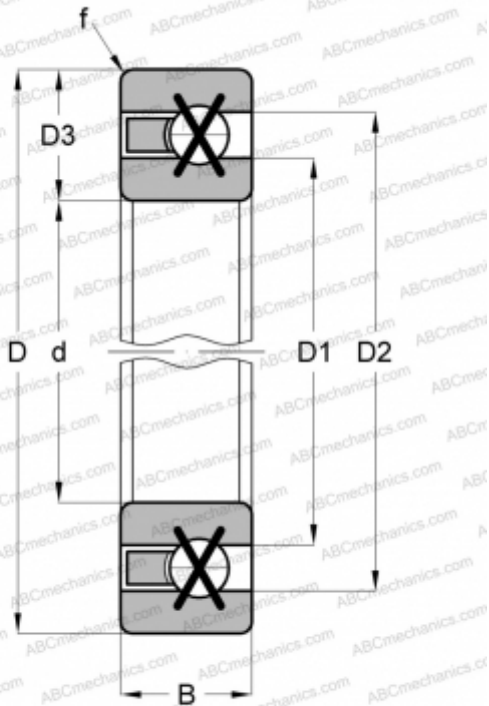

CSXF055 INA

Сверхтонкие подшипники

ТИП: Шарикоподшипники, Сверхтонкие подшипники, Радиально-упорные с четырёхточечным контактом, Открытые, дюймовые

Технические характеристики

РАЗМЕРЫ, ММ

d	139,700
D	177,800
D1	153,797
D2	163,703
D3	19,050
B	19,050
f	2,032

МАССА, КГ

1,012

ПРОИЗВОДИТЕЛЬ

[INA](#)

АНАЛОГИ

KAYDON	KF055XP0
FAG	L18VA508
NSK	NBX13919
SKF	FPXF 508