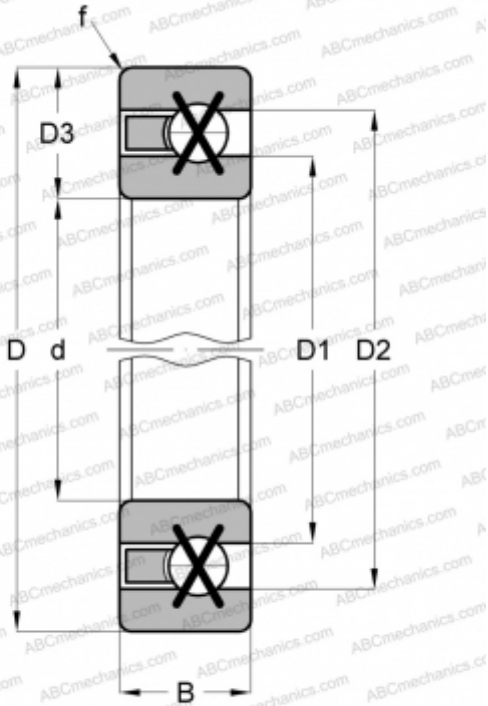

CSXG350 INA

Сверхтонкие подшипники

ТИП: Шарикоподшипники, Сверхтонкие подшипники, Радиально-упорные с четырёхточечным контактом, Открытые, дюймовые

Технические характеристики

РАЗМЕРЫ, ММ

d	889,000
D	939,800
D1	907,847
D2	920,953
D3	25,400
B	25,400
f	2,032

МАССА, КГ

12,292

ПРОИЗВОДИТЕЛЬ

[INA](#)

АНАЛОГИ

KAYDON	KG350XP0
FAG	L18WA3500
NSK	NBX88925
SKF	FPXG 3500