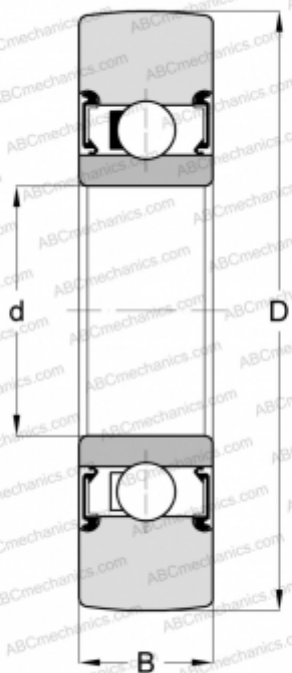

## 361206 R SKF

Направляющие ролики

ТИП: Шарикоподшипники, Направляющие ролики, Однорядные, Уплотнения с обеих сторон

#### РАЗМЕРЫ, ММ

d	30,000
D	72,000
B	16,000