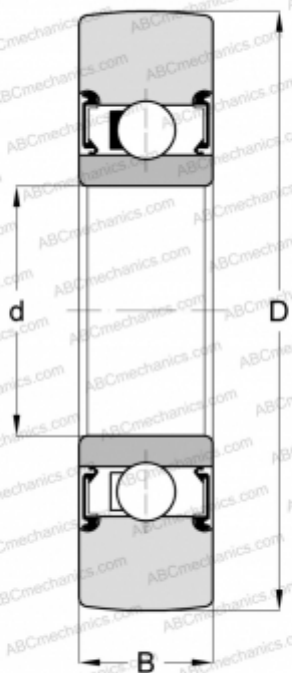

361207 R SKF

Направляющие ролики

ТИП: Шарикоподшипники, Направляющие ролики, Однорядные, Уплотнения с обеих сторон

Технические характеристики

РАЗМЕРЫ, ММ

d	35,000
D	80,000
B	17,000

МАССА, КГ

0,430

ПРОИЗВОДИТЕЛЬ

[SKF](#)

АНАЛОГИ

ABC	LR207-2RS
INA	LR207-2RS
ZEN	LR207 NPPU

РАСЧЕТНЫЕ ДАННЫЕ

Номинальная динамическая грузоподъёмность, C	22,100 кН
Номинальная статическая грузоподъёмность, Co	11,800 кН
Предел усталостной прочности, Pu	0,500 кН