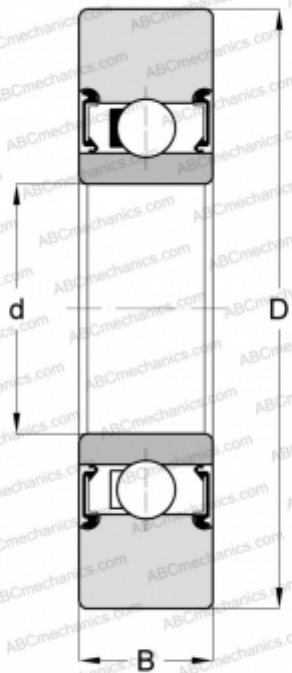

LR200-X-2RS ABC

Направляющие ролики

ТИП: Шарикоподшипники, Направляющие ролики, Однорядные, Уплотнения с обеих сторон, цилиндрическое наружное кольцо

Технические характеристики

РАЗМЕРЫ, ММ

| | |
|---|--------|
| d | 10,000 |
| D | 32,000 |
| B | 9,000 |

МАССА, КГ

0,050

ПРОИЗВОДИТЕЛЬ

[ABC](#)

АНАЛОГИ

| | |
|-----|------------------------------|
| INA | LR200-X-2RS1 |
| ZEN | LR200 NPP |