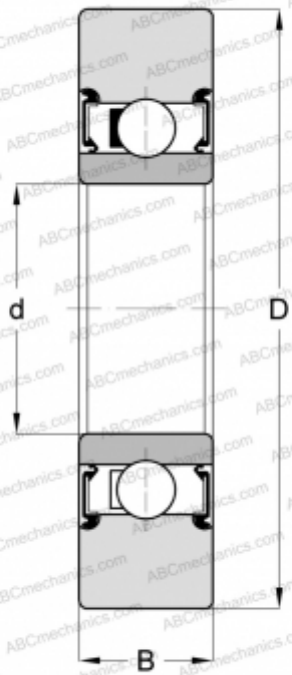

LR200-X-2RS1 INA

Направляющие ролики

ТИП: Шарикоподшипники, Направляющие ролики, Однорядные, Уплотнения с обеих сторон, цилиндрическое наружное кольцо

Технические характеристики

РАЗМЕРЫ, ММ

d	10,000
D	32,000
B	9,000

МАССА, КГ

0,050

ПРОИЗВОДИТЕЛЬ

[INA](#)

АНАЛОГИ

ABC	LR200-X-2RS
ZEN	LR200 NPP