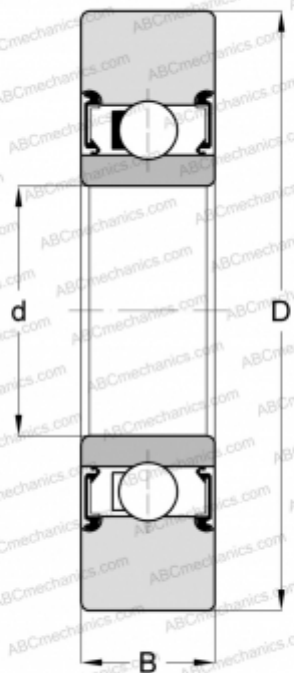

LR200 NPP ZEN

Направляющие ролики

ТИП: Шарикоподшипники, Направляющие ролики, Однорядные, Уплотнения с обеих сторон, цилиндрическое наружное кольцо

Технические характеристики

РАЗМЕРЫ, ММ

d	10,000
D	32,000
B	9,000

МАССА, КГ

0,050

ПРОИЗВОДИТЕЛЬ

[ZEN](#)

АНАЛОГИ

ABC	LR200-X-2RS
INA	LR200-X-2RS1