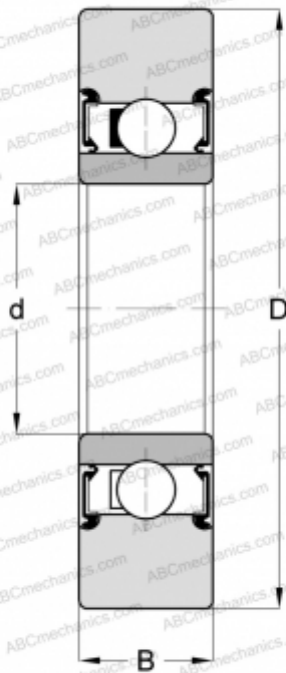

LR201-X-2RS ABC

Направляющие ролики

ТИП: Шарикоподшипники, Направляющие ролики, Однорядные, Уплотнения с обеих сторон, цилиндрическое наружное кольцо

Технические характеристики

РАЗМЕРЫ, ММ

d	12,000
D	35,000
B	10,000

МАССА, КГ

0,050

ПРОИЗВОДИТЕЛЬ

[ABC](#)

АНАЛОГИ

INA	LR201-X-2RSR1
ZEN	LR201 NPP