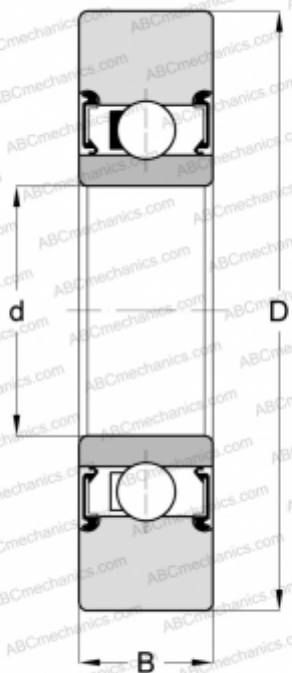

LR201-X-2RSR1 INA

Направляющие ролики

ТИП: Шарикоподшипники, Направляющие ролики, Однорядные, Уплотнения с обеих сторон, цилиндрическое наружное кольцо

Технические характеристики

РАЗМЕРЫ, ММ

d	12,000
D	35,000
B	10,000

МАССА, КГ

0,050

ПРОИЗВОДИТЕЛЬ

[INA](#)

АНАЛОГИ

ABC	LR201-X-2RS
ZEN	LR201 NPP