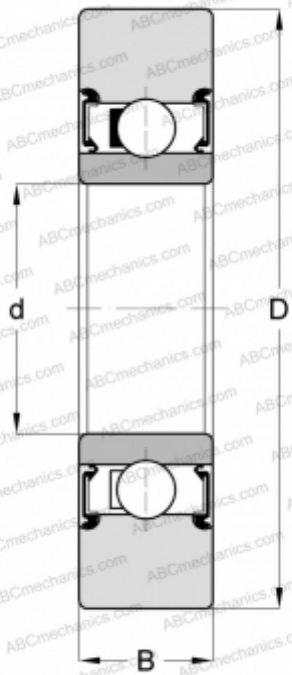

## LR201 NPP ZEN

Направляющие ролики

ТИП: Шарикоподшипники, Направляющие ролики, Однорядные, Уплотнения с обеих сторон, цилиндрическое наружное кольцо

#### РАЗМЕРЫ, ММ

d	12,000
D	35,000
B	10,000