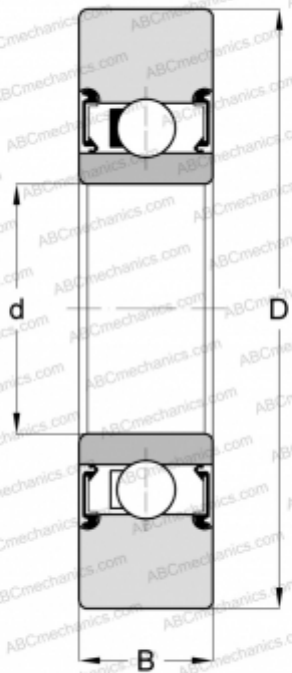

LR202-X-2RS ABC

Направляющие ролики

ТИП: Шарикоподшипники, Направляющие ролики, Однорядные, Уплотнения с обеих сторон, цилиндрическое наружное кольцо

Технические характеристики

РАЗМЕРЫ, ММ

d	15,000
D	40,000
B	11,000

МАССА, КГ

0,070

ПРОИЗВОДИТЕЛЬ

[ABC](#)

АНАЛОГИ

INA	LR202-X-2RSR1
ZEN	LR202 NPP