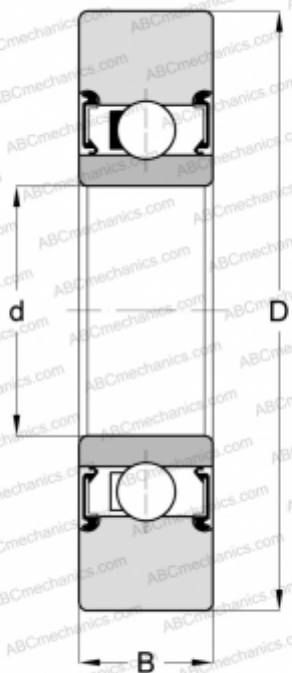

LR202-X-2RSR1 INA

Направляющие ролики

ТИП: Шарикоподшипники, Направляющие ролики, Однорядные, Уплотнения с обеих сторон, цилиндрическое наружное кольцо

Технические характеристики

РАЗМЕРЫ, ММ

| | |
|---|--------|
| d | 15,000 |
| D | 40,000 |
| B | 11,000 |

МАССА, КГ

0,070

ПРОИЗВОДИТЕЛЬ

[INA](#)

АНАЛОГИ

| | |
|-----|-----------------------------|
| ABC | LR202-X-2RS |
| ZEN | LR202 NPP |