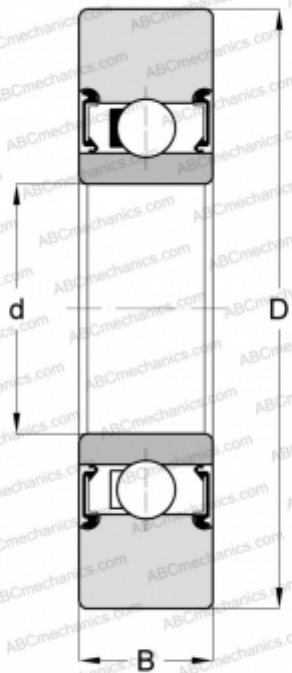

LR202 NPP ZEN

Направляющие ролики

ТИП: Шарикоподшипники, Направляющие ролики, Однорядные, Уплотнения с обеих сторон, цилиндрическое наружное кольцо

Технические характеристики

РАЗМЕРЫ, ММ

d	15,000
D	40,000
B	11,000

МАССА, КГ

0,070

ПРОИЗВОДИТЕЛЬ

[ZEN](#)

АНАЛОГИ

ABC	LR202-X-2RS
INA	LR202-X-2RSR1